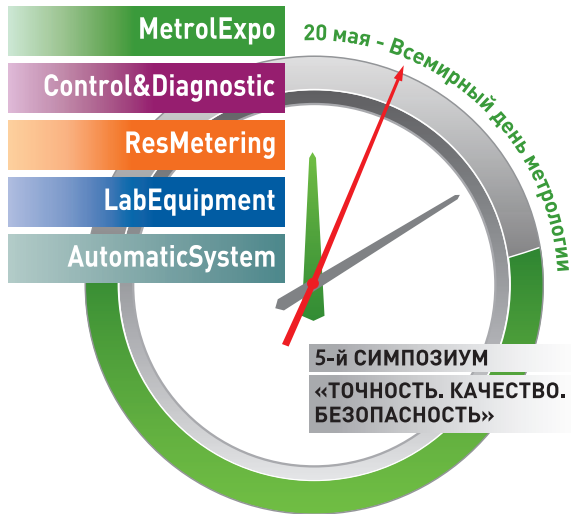

СПЕЦИАЛИЗИРОВАННЫЕ
ВЫСТАВКИ

ДИРЕКЦИЯ ФОРУМА

Компания «Вэстстрой Экспо»
Тел/Факс: +7 (495) 937-40-23
E-mail: metrol@expoprom.ru
www.metrol.expoprom.ru

КОНКУРСНАЯ КОМИССИЯ

ФБУ «Ростест-Москва»
Тел/Факс: +7 (499) 129-12-50
E-mail: alexrs@rostest.ru
www.rostest.ru

Организатор

Росстандарт

Содействие

Поддержка

9-й МОСКОВСКИЙ МЕЖДУНАРОДНЫЙ ФОРУМ ТОЧНЫЕ ИЗМЕРЕНИЯ - ОСНОВА КАЧЕСТВА И БЕЗОПАСНОСТИ

Control&Diagnostic '2013

2-я СПЕЦИАЛИЗИРОВАННАЯ ВЫСТАВКА СРЕДСТВ НЕРАЗРУШАЮЩЕГО
КОНТРОЛЯ, ТЕХНИЧЕСКОЙ ДИАГНОСТИКИ, КИП и А

21-23 мая '2013

Москва Павильон
ВВЦ №57

Время работы:

21, 22 мая с 10.00 до 18.00

23 мая с 10.00 до 16.00

П Р И Г Л А Ш Е Н И Е

Действительно на неограниченное количество человек.
Посещение всех мероприятий форума бесплатное

Под патронажем:

Стратегический
партнёр форума:

Генеральный
партнёр симпозиума:

Генеральный
информационный партнёр:

При участии: