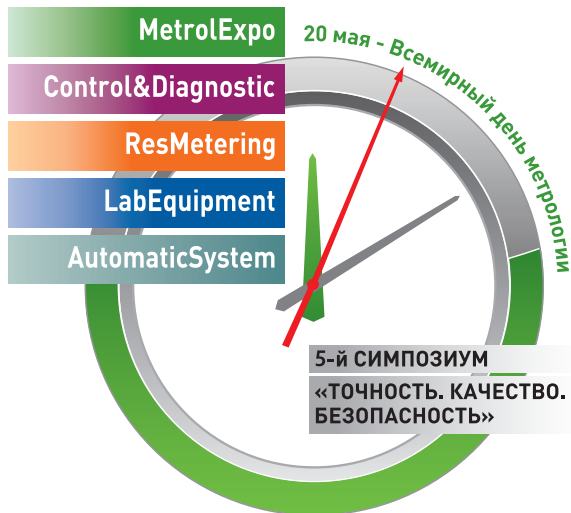

СПЕЦИАЛИЗИРОВАННЫЕ
ВЫСТАВКИ

ДИРЕКЦИЯ ФОРУМА

Компания «Вэстстрой Экспо»
Тел/Факс: +7 (495) 937-40-23
E-mail: metrol@expoprom.ru
www.metrol.expoprom.ru

КОНКУРСНАЯ КОМИССИЯ

ФБУ «Ростест-Москва»
Тел/Факс: +7 (499) 129-12-50
E-mail: alexrs@rostest.ru
www.rostest.ru

Организатор

Росстандарт

Содействие

Поддержка

9-й МОСКОВСКИЙ МЕЖДУНАРОДНЫЙ ФОРУМ ТОЧНЫЕ ИЗМЕРЕНИЯ - ОСНОВА КАЧЕСТВА И БЕЗОПАСНОСТИ

ResMetering '2013

2-я СПЕЦИАЛИЗИРОВАННАЯ ВЫСТАВКА КОММЕРЧЕСКОГО
И ТЕХНОЛОГИЧЕСКОГО УЧЕТА ЭНЕРГОРЕСУРСОВ

21-23 мая '2013

Москва Павильон
ВВЦ №57

Время работы:

21, 22 мая с 10.00 до 18.00
23 мая с 10.00 до 16.00

П Р И Г Л А Ш Е Н И Е

Действительно на неограниченное количество человек.
Посещение всех мероприятий форума бесплатное

Под патронажем:

Стратегический
партнёр форума:

Генеральный
партнёр симпозиума:

Генеральный
информационный партнёр:

При участии: